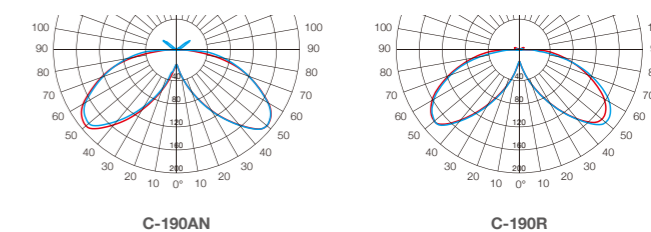

### 配光曲线 Photometric Data

**C-190N**  
12W

**C-190R**  
12W

### 技术参数 Technology data

Code	Power	LED Qty	Input Voltage	Packing Size	Weight
LED chips - 5050					
C-190NLED12-6H60	12W	6	100V-240V	630*235*240	3.3
C-190NLED12-6H80	12W	6	100V-240V	830*235*240	3.7
C-190NLED12-6H100	12W	6	100V-240V	1030*235*240	4.1
LED chips - 5050					
C-190RLED12-5H60	12W	5	100V-240V	630*235*240	3.3
C-190RLED12-5H80	12W	5	100V-240V	830*235*240	3.7
C-190RLED12-5H100	12W	5	100V-240V	1030*235*240	4.1