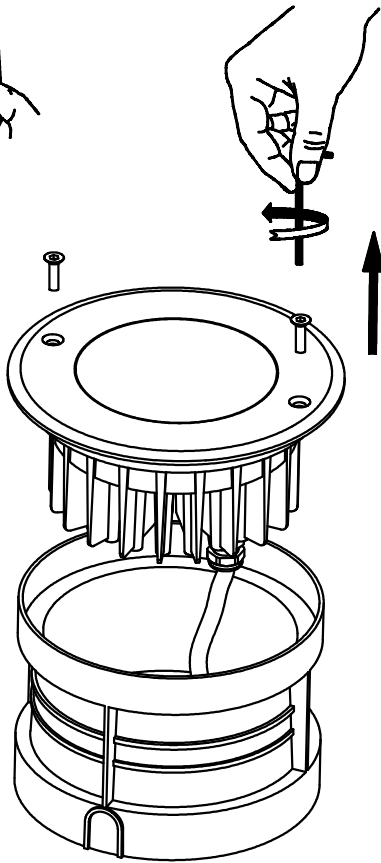

OUTDOOR

M-03

①

②

③

④

AC 100V-240V
50/60Hz