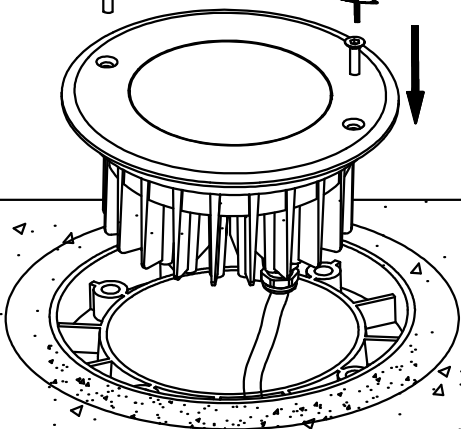

OUTDOOR

M-03

①

②

③

④

AC 100V-240V
50/60Hz